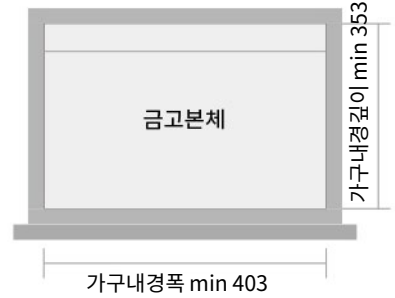

금고 고정을 위한 양카링을 하기 위해서 서랍바닥지판은 최소 9mm 이상 두께로 할 것

모델명	유형	폭 x 높이 x 깊이mm	중량	본체두께	도어두께
WS-3540TB	TOP	제품치수 400 x 130 x 350 가구내경 403 x 135 x 353	12kg	2mm	5mm

※ 금고규격 사전협의시 조정 가능 ※ 가구(서랍) 내부 치수는 제품치수보다 W,D구간은 3mm 크게 제작하면 OK
※ 반드시, 가구 제작 전에 원택 가구담당자와 가구설계도면 협의를 진행하여야 합니다. 사전 협의 없이 가구가 제작되어 발생한 제품상의 품질, 성능, 하자에 대하여 책임지지 않습니다.