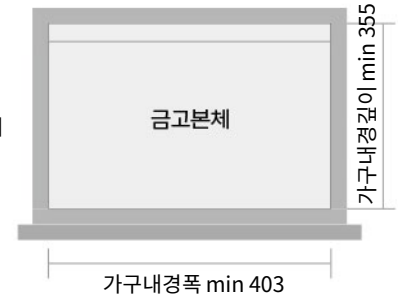

WS-VVD1132B

금고도어 손잡이

가구내경높이 min 125H

가구내경깊이 min 328

가구내경폭 min 328

금고 고정을 위한 양카링을 하기 위해서는 서랍바닥지판은 최소 9mm 이상 두께로 할 것

모델명	유형	폭 x 높이 x 깊이mm	중량	본체두께	도어두께
WS-VVD1132B	TOP	제품치수 325 x 120 x 325 가구내경 328 x 125 x 328	8.5kg	2mm	5mm

※ 금고규격 사전협의시 조정 가능 ※ 가구(서랍) 내부 치수는 제품치수보다 W,D구간은 3mm 크게 제작하면 OK
 ※ 반드시, 가구 제작 전에 원택 가구담당자와 가구설계도면 협의를 진행하여야 합니다. 사전 협의 없이 가구가 제작되어 발생한 제품상의 품질, 성능, 하자에 대하여 책임지지 않습니다.

Zenith 15

가구내경높이 min 140H

가구내경깊이 min 355