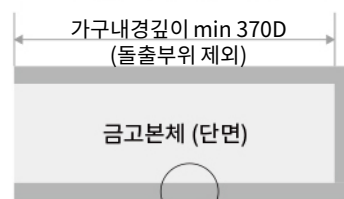

WS-U2043B

WS-V2043B

WS-TSS2043W

FRONT VIEW

SECTION VIEW

금고 고정을 위해 가구 바닥지판은 최소 9mm 이상 두께로 할것

모델명	유형	폭 x 높이 x 깊이mm	중량	본체두께	도어두께
WS-VVD2043B, WS-U2043B WS-V2043B, WS-TSS2043W	FRONT	제품치수 435 x 200 x 365 가구내경 438 x 205 x 370	12.6kg	2mm	5mm