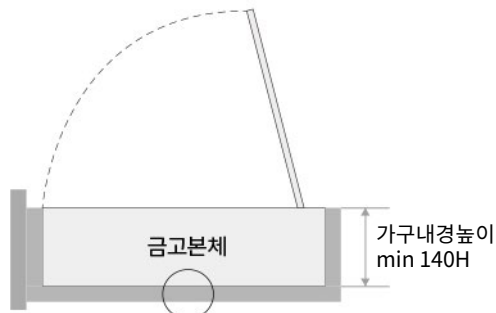

모델명	유형	폭 x 높이 x 깊이mm	중량	본체두께	도어두께
Zenith 43	FRONT	제품치수 354 x 191 x 432 가구내경 357 x 196 x 435	10kg	2mm	5mm

※ 금고규격 사전협의시 조정 가능 ※ 가구(서랍) 내부 치수는 제품치수보다 W,D구간은 3mm 크게 제작하면 OK

※ 반드시, 가구 제작 전에 원택 가구담당자와 가구설계도면 협의를 진행하여야 합니다. 사전 협의 없이 가구가 제작되어 발생한 제품상의 품질, 성능, 하자에 대하여 책임지지 않습니다.

디지털 금고(서랍식) 가구제작가이드

WS-3540TB

금고도어 손잡이

금고 고정을 위한 양카링을 하기 위해서 서랍바닥지판은 최소 9mm 이상 두께로 할 것

모델명	유형	폭 x 높이 x 깊이mm	중량	본체두께	도어두께
WS-3540TB	TOP	제품치수 400 x 130 x 350 가구내경 403 x 135 x 353	12kg	2mm	5mm

※ 금고규격 사전협의시 조정 가능 ※ 가구(서랍) 내부 치수는 제품치수보다 W,D구간은 3mm 크게 제작하면 OK
 ※ 반드시, 가구 제작 전에 원택 가구담당자와 가구설계도면 협의를 진행하여야 합니다. 사전 협의 없이 가구가 제작되어 발생한 제품상의 품질, 성능, 하자에 대하여 책임지지 않습니다.

WS-VVD1240B

금고도어 손잡이

금고 고정을 하기 위해서 서랍바닥지판은 최소 9mm 이상 두께로 할 것

모델명	유형	폭 x 높이 x 깊이mm	중량	본체두께	도어두께
WS-VVD1240B	TOP	제품치수 400 x 135 x 350 가구내경 403 x 140 x 353	11kg	1.5mm	5mm

※ 금고규격 사전협의시 조정 가능 ※ 가구(서랍) 내부 치수는 제품치수보다 W,D구간은 3mm 크게 제작하면 OK
 ※ 반드시, 가구 제작 전에 원택 가구담당자와 가구설계도면 협의를 진행하여야 합니다. 사전 협의 없이 가구가 제작되어 발생한 제품상의 품질, 성능, 하자에 대하여 책임지지 않습니다.

WS-VVD1132B

금고도어 손잡이

가구내경높이 min 125H

가구내경깊이 min 328

가구내경폭 min 328

금고 고정을 위한 양카링을 하기 위해서는 서랍바닥지판은 최소 9mm 이상 두께로 할 것

모델명	유형	폭 x 높이 x 깊이mm	중량	본체두께	도어두께
WS-VVD1132B	TOP	제품치수 325 x 120 x 325 가구내경 328 x 125 x 328	8.5kg	2mm	5mm