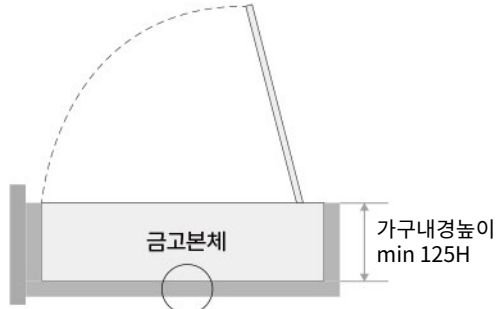

디지털 금고(서랍식) 가구제작가이드

WS-3540TB

금고도어 손잡이

금고 고정을 위한 양카링을 하기 위해서 서랍바닥지판은 최소 9mm 이상 두께로 할 것

모델명	유형	폭 x 높이 x 깊이mm	중량	본체두께	도어두께
WS-3540TB	TOP	제품치수 400 x 130 x 350 가구내경 403 x 135 x 353	12kg	2mm	5mm

※ 금고규격 사전협의시 조정 가능 ※ 가구(서랍) 내부 치수는 제품치수보다 W,D구간은 3mm 크게 제작하면 OK
 ※ 반드시, 가구 제작 전에 원택 가구담당자와 가구설계도면 협의를 진행하여야 합니다. 사전 협의 없이 가구가 제작되어 발생한 제품상의 품질, 성능, 하자에 대하여 책임지지 않습니다.

WS-VVD1240B

금고도어 손잡이

금고 고정을 하기 위해서 서랍바닥지판은 최소 9mm 이상 두께로 할 것

모델명	유형	폭 x 높이 x 깊이mm	중량	본체두께	도어두께
WS-VVD1240B	TOP	제품치수 400 x 135 x 350 가구내경 403 x 140 x 353	11kg	1.5mm	5mm

※ 금고규격 사전협의시 조정 가능 ※ 가구(서랍) 내부 치수는 제품치수보다 W,D구간은 3mm 크게 제작하면 OK
 ※ 반드시, 가구 제작 전에 원택 가구담당자와 가구설계도면 협의를 진행하여야 합니다. 사전 협의 없이 가구가 제작되어 발생한 제품상의 품질, 성능, 하자에 대하여 책임지지 않습니다.

WS-VVD1132B

금고도어 손잡이

가구내경높이 min 125H

가구내경깊이 min 328

가구내경폭 min 328

금고 고정을 위한 양카링을 하기 위해서는 서랍바닥지판은 최소 9mm 이상 두께로 할 것

모델명	유형	폭 x 높이 x 깊이mm	중량	본체두께	도어두께
WS-VVD1132B	TOP	제품치수 325 x 120 x 325 가구내경 328 x 125 x 328	8.5kg	2mm	5mm

※ 금고규격 사전협의시 조정 가능 ※ 가구(서랍) 내부 치수는 제품치수보다 W,D구간은 3mm 크게 제작하면 OK
 ※ 반드시, 가구 제작 전에 원택 가구담당자와 가구설계도면 협의를 진행하여야 합니다. 사전 협의 없이 가구가 제작되어 발생한 제품상의 품질, 성능, 하자에 대하여 책임지지 않습니다.

Zenith 15

가구내경높이 min 140H

가구내경깊이 min 355