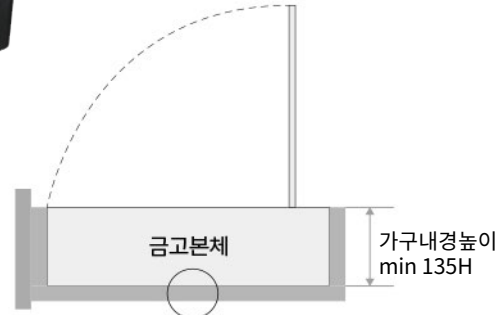

※ 금고규격 사전협의시 조정 가능 ※ 가구(서랍) 내부 치수는 제품치수보다 W,D구간은 3mm 크게 제작하면 OK
 ※ 반드시, 가구 제작 전에 원택 가구담당자와 가구설계도면 협의를 진행하여야 합니다. 사전 협의 없이 가구가 제작되어 발생한 제품상의 품질, 성능, 하자에 대하여 책임지지 않습니다.

Zenith 15

가구내경높이 min 140H

가구내경깊이 min 355

가구내경폭 min 403

금고 고정을 위한 양카링을 하기 위해서는 서랍바닥지판은 최소 9mm 이상 두께로 할 것

모델명	유형	폭 x 높이 x 깊이mm	중량	본체두께	도어두께
Zenith15	TOP	제품치수 400 x 135 x 350 가구내경 403 x 140 x 355	8.3kg	2mm	5mm

※ 금고규격 사전협의시 조정 가능 ※ 가구(서랍) 내부 치수는 제품치수보다 W,D구간은 3mm 크게 제작하면 OK
 ※ 반드시, 가구 제작 전에 원택 가구담당자와 가구설계도면 협의를 진행하여야 합니다. 사전 협의 없이 가구가 제작되어 발생한 제품상의 품질, 성능, 하자에 대하여 책임지지 않습니다.

WS-3540KD

금고도어 손잡이

금고 고정을 위한 양카링을 하기 위해서 서랍바닥지판은 최소 9mm 이상 두께로 할 것

모델명	유형	폭 x 높이 x 깊이mm	중량	본체두께	도어두께
WS-3540KD	TOP	제품치수 400 x 130 x 350 가구내경 403 x 135 x 353	10.5kg	1.2mm	5mm

※ 금고규격 사전협의시 조정 가능 ※ 가구(서랍) 내부 치수는 제품치수보다 W,D구간은 3mm 크게 제작하면 OK
 ※ 반드시, 가구 제작 전에 원택 가구담당자와 가구설계도면 협의를 진행하여야 합니다. 사전 협의 없이 가구가 제작되어 발생한 제품상의 품질, 성능, 하자에 대하여 책임지지 않습니다.