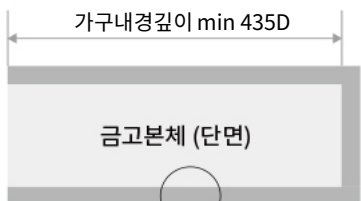

※ 금고규격 사전협의시 조정 가능 ※ 가구 내부 치수는 제품치수보다 3mm 크게 제작하면 OK

※ 반드시, 가구 제작 전에 원택 가구담당자와 가구설계도면 협의를 진행하여야 합니다. 사전 협의 없이 가구가 제작되어 발생한 제품상의 품질, 성능, 하자에 대하여 책임지지 않습니다.

Zenith 43

FRONT VIEW

SECTION VIEW

금고 고정을 위해 가구 바닥지판은 최소 9mm 이상 두께로 할것

모델명	유형	폭 x 높이 x 깊이mm	중량	본체두께	도어두께
Zenith 43	FRONT	제품치수 354 x 191 x 432 가구내경 357 x 196 x 435	10kg	2mm	5mm

※ 금고규격 사전협의시 조정 가능 ※ 가구(서랍) 내부 치수는 제품치수보다 W,D구간은 3mm 크게 제작하면 OK

※ 반드시, 가구 제작 전에 원택 가구담당자와 가구설계도면 협의를 진행하여야 합니다. 사전 협의 없이 가구가 제작되어 발생한 제품상의 품질, 성능, 하자에 대하여 책임지지 않습니다.