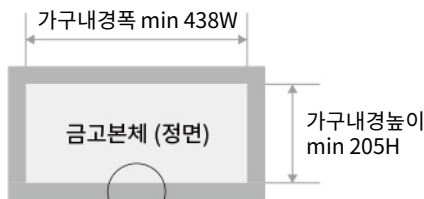

WS-U2043B

WS-V2043B

WS-TSS2043W

FRONT VIEW

SECTION VIEW

금고 고정을 위해 가구 바닥지판은 최소 9mm 이상 두께로 할것

모델명	유형	폭 x 높이 x 깊이mm	중량	본체두께	도어두께
WS-VVD2043B, WS-U2043B WS-V2043B, WS-TSS2043W	FRONT	제품치수 435 x 200 x 365 가구내경 438 x 205 x 370	12.6kg	2mm	5mm