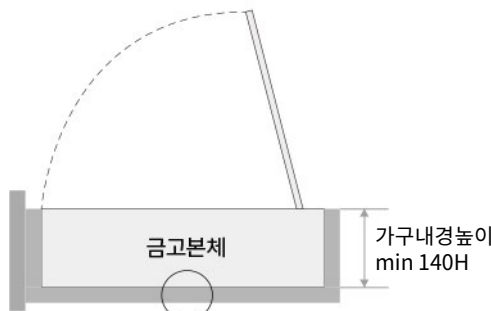

WS-VVD1240B

금고도어 손잡이

금고 고정을 하기 위해서 서랍바닥지판은 최소 9mm 이상 두께로 할 것

모델명	유형	폭 x 높이 x 깊이mm	중량	본체두께	도어두께
WS-VVD1240B	TOP	제품치수 400 x 135 x 350 가구내경 403 x 140 x 353	11kg	1.5mm	5mm

※ 금고규격 사전협의시 조정 가능 ※ 가구(서랍) 내부 치수는 제품치수보다 W,D구간은 3mm 크게 제작하면 OK
 ※ 반드시, 가구 제작 전에 원택 가구담당자와 가구설계도면 협의를 진행하여야 합니다. 사전 협의 없이 가구가 제작되어 발생한 제품상의 품질, 성능, 하자에 대하여 책임지지 않습니다.

WS-VVD1132B

금고도어 손잡이

가구내경높이 min 125H

가구내경깊이 min 328

가구내경폭 min 328

금고 고정을 위한 양카링을 하기 위해서는 서랍바닥지판은 최소 9mm 이상 두께로 할 것

모델명	유형	폭 x 높이 x 깊이mm	중량	본체두께	도어두께
WS-VVD1132B	TOP	제품치수 325 x 120 x 325 가구내경 328 x 125 x 328	8.5kg	2mm	5mm

※ 금고규격 사전협의시 조정 가능 ※ 가구(서랍) 내부 치수는 제품치수보다 W,D구간은 3mm 크게 제작하면 OK
 ※ 반드시, 가구 제작 전에 원택 가구담당자와 가구설계도면 협의를 진행하여야 합니다. 사전 협의 없이 가구가 제작되어 발생한 제품상의 품질, 성능, 하자에 대하여 책임지지 않습니다.

Zenith 15

가구내경높이 min 140H

가구내경깊이 min 355