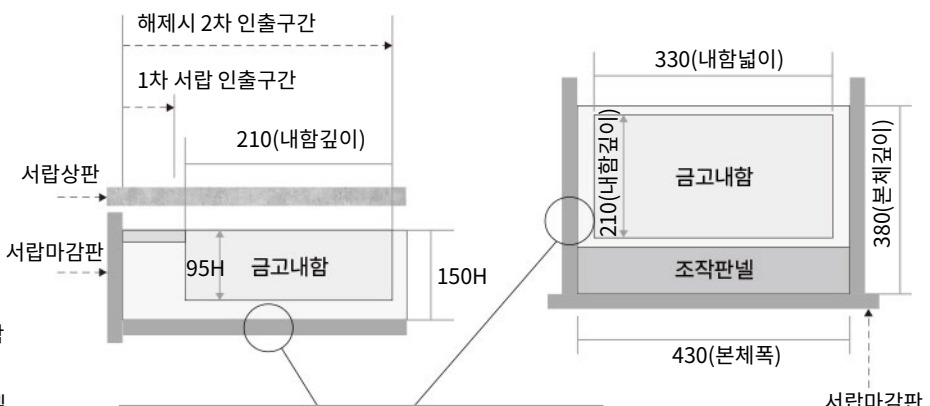

가구내경폭 min 403

금고 고정을 위한 양카링을 하기 위해서는 서랍바닥지판은 최소 9mm 이상 두께로 할 것

모델명	유형	폭 x 높이 x 깊이mm	중량	본체두께	도어두께
Zenith15	TOP	제품치수 400 x 135 x 350 가구내경 403 x 140 x 355	8.3kg	2mm	5mm

※ 금고규격 사전협의시 조정 가능 ※ 가구(서랍) 내부 치수는 제품치수보다 W,D구간은 3mm 크게 제작하면 OK
 ※ 반드시, 가구 제작 전에 원택 가구담당자와 가구설계도면 협의를 진행하여야 합니다. 사전 협의 없이 가구가 제작되어 발생한 제품상의 품질, 성능, 하자에 대하여 책임지지 않습니다.

WS-3540KD

금고도어 손잡이

금고 고정을 위한 양카링을 하기 위해서 서랍바닥지판은 최소 9mm 이상 두께로 할 것

모델명	유형	폭 x 높이 x 깊이mm	중량	본체두께	도어두께
WS-3540KD	TOP	제품치수 400 x 130 x 350 가구내경 403 x 135 x 353	10.5kg	1.2mm	5mm

※ 금고규격 사전협의시 조정 가능 ※ 가구(서랍) 내부 치수는 제품치수보다 W,D구간은 3mm 크게 제작하면 OK
 ※ 반드시, 가구 제작 전에 원택 가구담당자와 가구설계도면 협의를 진행하여야 합니다. 사전 협의 없이 가구가 제작되어 발생한 제품상의 품질, 성능, 하자에 대하여 책임지지 않습니다.

디지털 금고(서랍인출식) 가구제작가이드

WS-1543D
WS-1543F (지문인식타입)

서랍식 인출 금고의 개폐방식은 서랍전면 인출방식으로
 1차로 서랍을 당겨서 조작판넬의 비밀번호를 누르면 금고가 해제되고
 2차로 금고내함을 인출하는 방식입니다 서랍을 닫으면 자동으로 잠깁니다

금고 설치를 하기 위해서는 최소 9mm 이상 두께의 서랍바닥지판 설치 및 측판을 양측에 설치해야 함