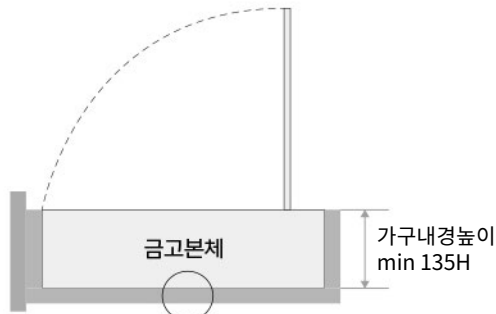

모델명	유형	폭 x 높이 x 깊이mm	중량	본체두께	도어두께
Zenith 43	FRONT	제품치수 354 x 191 x 432 가구내경 357 x 196 x 435	10kg	2mm	5mm

※ 금고규격 사전협의시 조정 가능 ※ 가구(서랍) 내부 치수는 제품치수보다 W,D구간은 3mm 크게 제작하면 OK

※ 반드시, 가구 제작 전에 원택 가구담당자와 가구설계도면 협의를 진행하여야 합니다. 사전 협의 없이 가구가 제작되어 발생한 제품상의 품질, 성능, 하자에 대하여 책임지지 않습니다.

디지털 금고(서랍식) 가구제작가이드

WS-3540TB

금고도어 손잡이

금고 고정을 위한 양카링을 하기 위해서 서랍바닥지판은 최소 9mm 이상 두께로 할 것

모델명	유형	폭 x 높이 x 깊이mm	중량	본체두께	도어두께
WS-3540TB	TOP	제품치수 400 x 130 x 350 가구내경 403 x 135 x 353	12kg	2mm	5mm

※ 금고규격 사전협의시 조정 가능 ※ 가구(서랍) 내부 치수는 제품치수보다 W,D구간은 3mm 크게 제작하면 OK
 ※ 반드시, 가구 제작 전에 원택 가구담당자와 가구설계도면 협의를 진행하여야 합니다. 사전 협의 없이 가구가 제작되어 발생한 제품상의 품질, 성능, 하자에 대하여 책임지지 않습니다.

WS-VVD1240B

금고도어 손잡이

금고 고정을 하기 위해서 서랍바닥지판은 최소 9mm 이상 두께로 할 것

모델명	유형	폭 x 높이 x 깊이mm	중량	본체두께	도어두께
WS-VVD1240B	TOP	제품치수 400 x 135 x 350 가구내경 403 x 140 x 353	11kg	1.5mm	5mm

※ 금고규격 사전협의시 조정 가능 ※ 가구(서랍) 내부 치수는 제품치수보다 W,D구간은 3mm 크게 제작하면 OK
 ※ 반드시, 가구 제작 전에 원택 가구담당자와 가구설계도면 협의를 진행하여야 합니다. 사전 협의 없이 가구가 제작되어 발생한 제품상의 품질, 성능, 하자에 대하여 책임지지 않습니다.