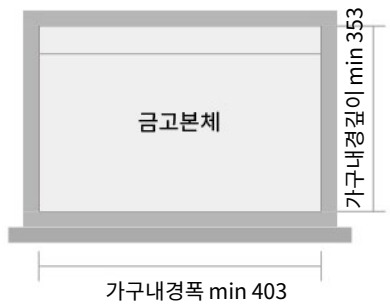

금고 고정을 위한 양카링을 하기 위해서 서랍바닥지판은 최소 9mm 이상 두께로 할 것

모델명	유형	폭 x 높이 x 깊이mm	중량	본체두께	도어두께
WS-3540KD	TOP	제품치수 400 x 130 x 350 가구내경 403 x 135 x 353	10.5kg	1.2mm	5mm

※ 금고규격 사전협의시 조정 가능 ※ 가구(서랍) 내부 치수는 제품치수보다 W,D구간은 3mm 크게 제작하면 OK
※ 반드시, 가구 제작 전에 원택 가구담당자와 가구설계도면 협의를 진행하여야 합니다. 사전 협의 없이 가구가 제작되어 발생한 제품상의 품질, 성능, 하자에 대하여 책임지지 않습니다.

디지털 금고(서랍인출식) 가구제작가이드

WS-1543D
WS-1543F (지문인식타입)

서랍식 인출 금고의 개폐방식은 서랍전면 인출방식으로
1차로 서랍을 당겨서 조작판넬의 비밀번호를 누르면 금고가 해제되고
2차로 금고내함을 인출하는 방식입니다 서랍을 닫으면 자동으로 잠깁니다